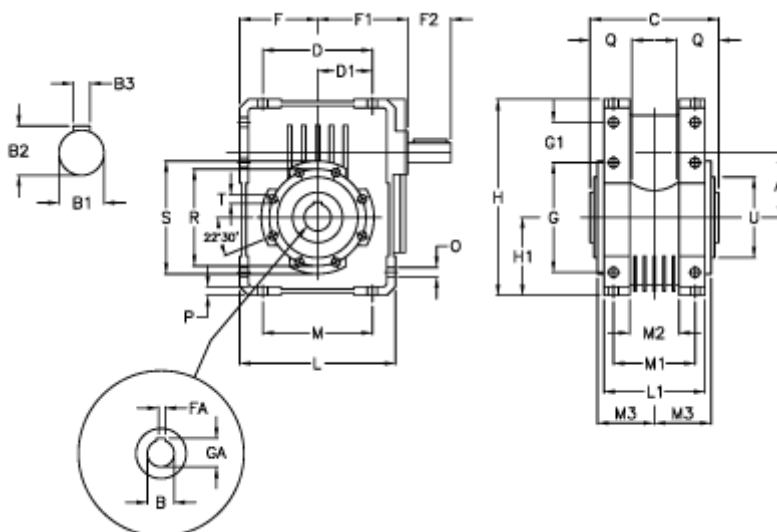

Varenummer: 3922086010700
 Beskrivelse: Snekkegear med fri indgangsaksel
 W 86U-10-HS usamlet

Mål

A	= 86.90	D1 = 72.0	H = 245.5	O = 11.5
B	= 35	F = 100.0	H1 = 100.0	P = 11
B1	= 25	F1 = 142.5	L = 200	Q = 45
B2	= 28.0	F2 = 50	L1 = 125	R = 130
B3	= 8	FA = 10	M = 144	S = 150
Betegnelse	= W 86U-xx-HS	G = 144	M1 = 101	T = M10x18
C	= 140	G1 = 45.5	M2 = 57	U = 110
D	= 144.0	GA = 38.3	M3 = 64.5	